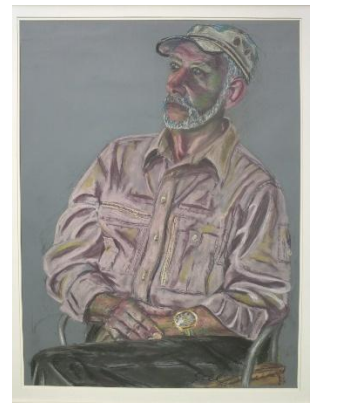

35 **UNIKAT KOMBINAT**
in "TINYHAUSEN"
Sabine Eggeling

📍 Bruno-Baum-Ring 93
14712 Rathenow
s.eggeling@telta.de

**BILDHAUEREI, MALEREI,
KUNSTHANDWERK**

SA 14 - 18 Uhr
SO 11 - 18 Uhr

Sonntag:
Mit Maibowle und Musik
...Und am Ende des Tages
gibt es eine Geschichte
von Kurt Kusenberg:
"Der letzte Pinselstrich"