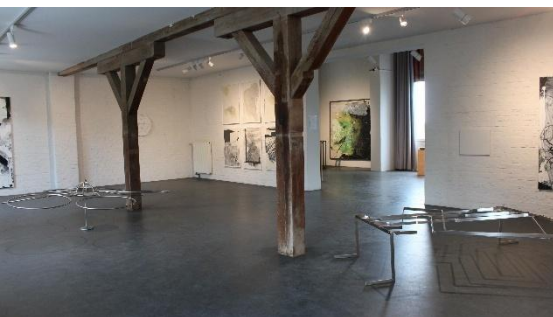

GRAFIK, KERAMIK, MALEREI

Gastkünstler: Petra Lietz

FREIE KUNST, MALEREI

SO 14 - 18 Uhr

barrierefrei

Einführung in die Technik des
Raku-Brandes/Keramik

Bilder und Objekte von Petra Lietz
in den Ausstellungsräumen