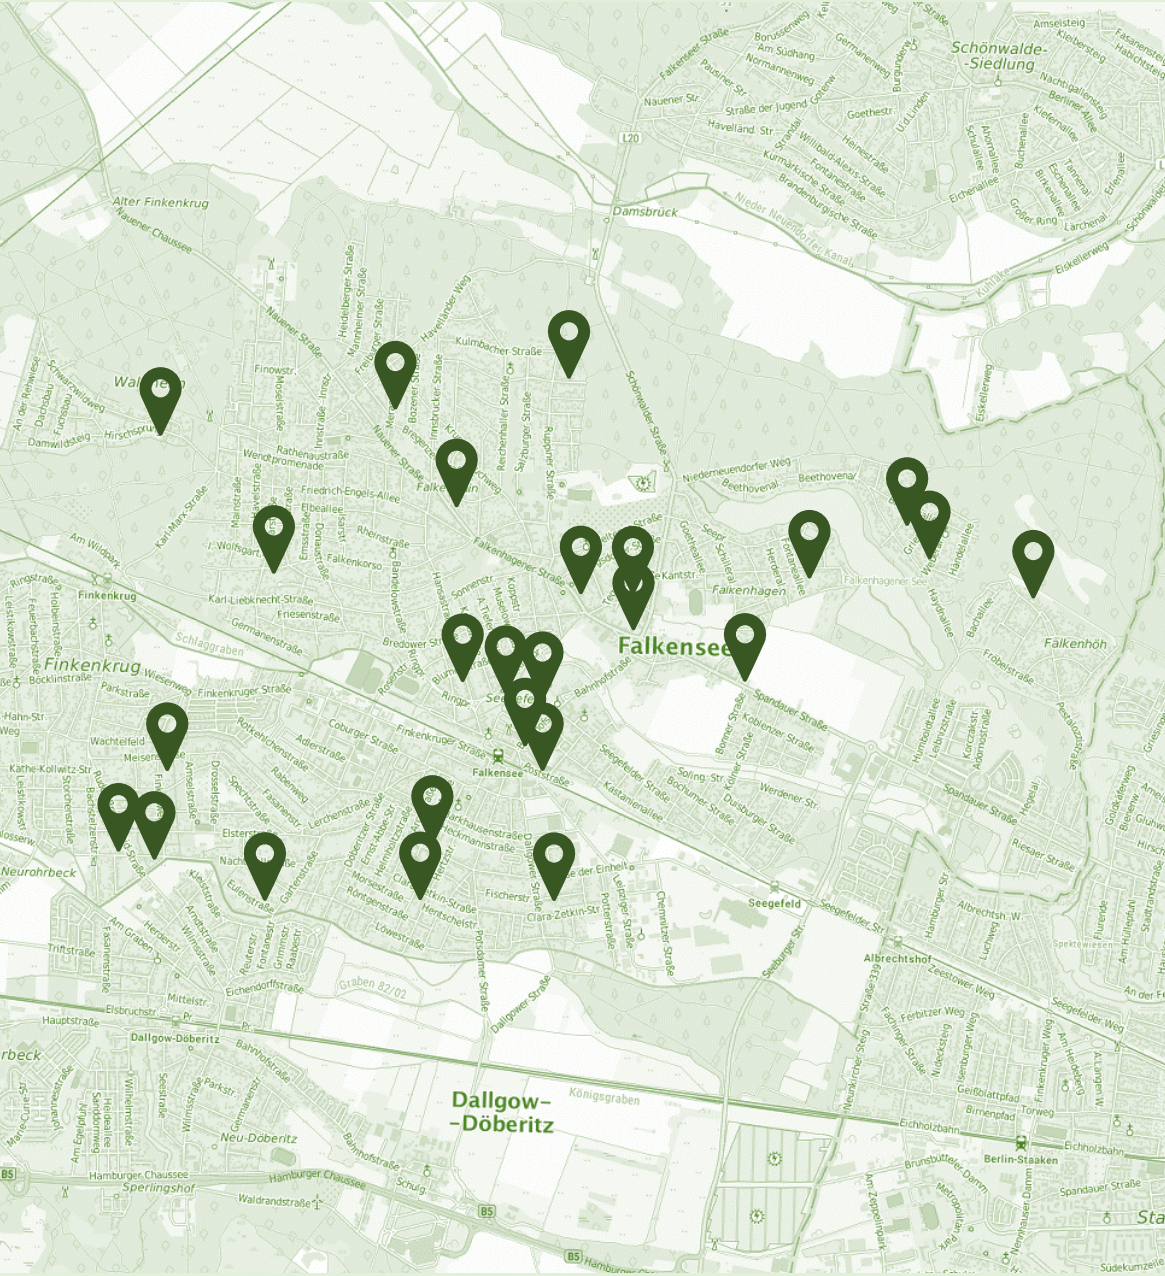

JETZT HERUNTERLADEN!

Scannen Sie einfach den QR-Code oder laden Sie die App **kostenlos** im iOS App Store oder im Google Play Store herunter.

FALKENSEE

ATELIER RABENSCHNABEL
Achim und Chris v. Boxberg

📍 Rabenweg 39
14612 Falkensee