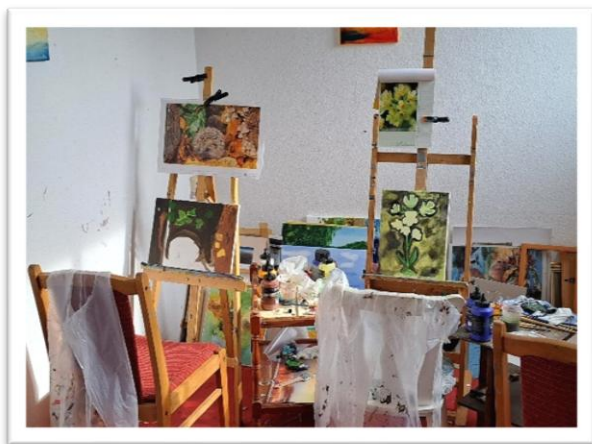

STADTGALERIE RATHENOW

Karl Mertens Kunstverein

📍 Berliner Str. 1a
14712 Rathenow

33   detlef.frenkel@freenet.de
www.kunstverein-mertens-ev.de

MALEREI, ZEICHNUNG

SA 10 - 18 Uhr
SO 10 - 18 Uhr

barrierefrei