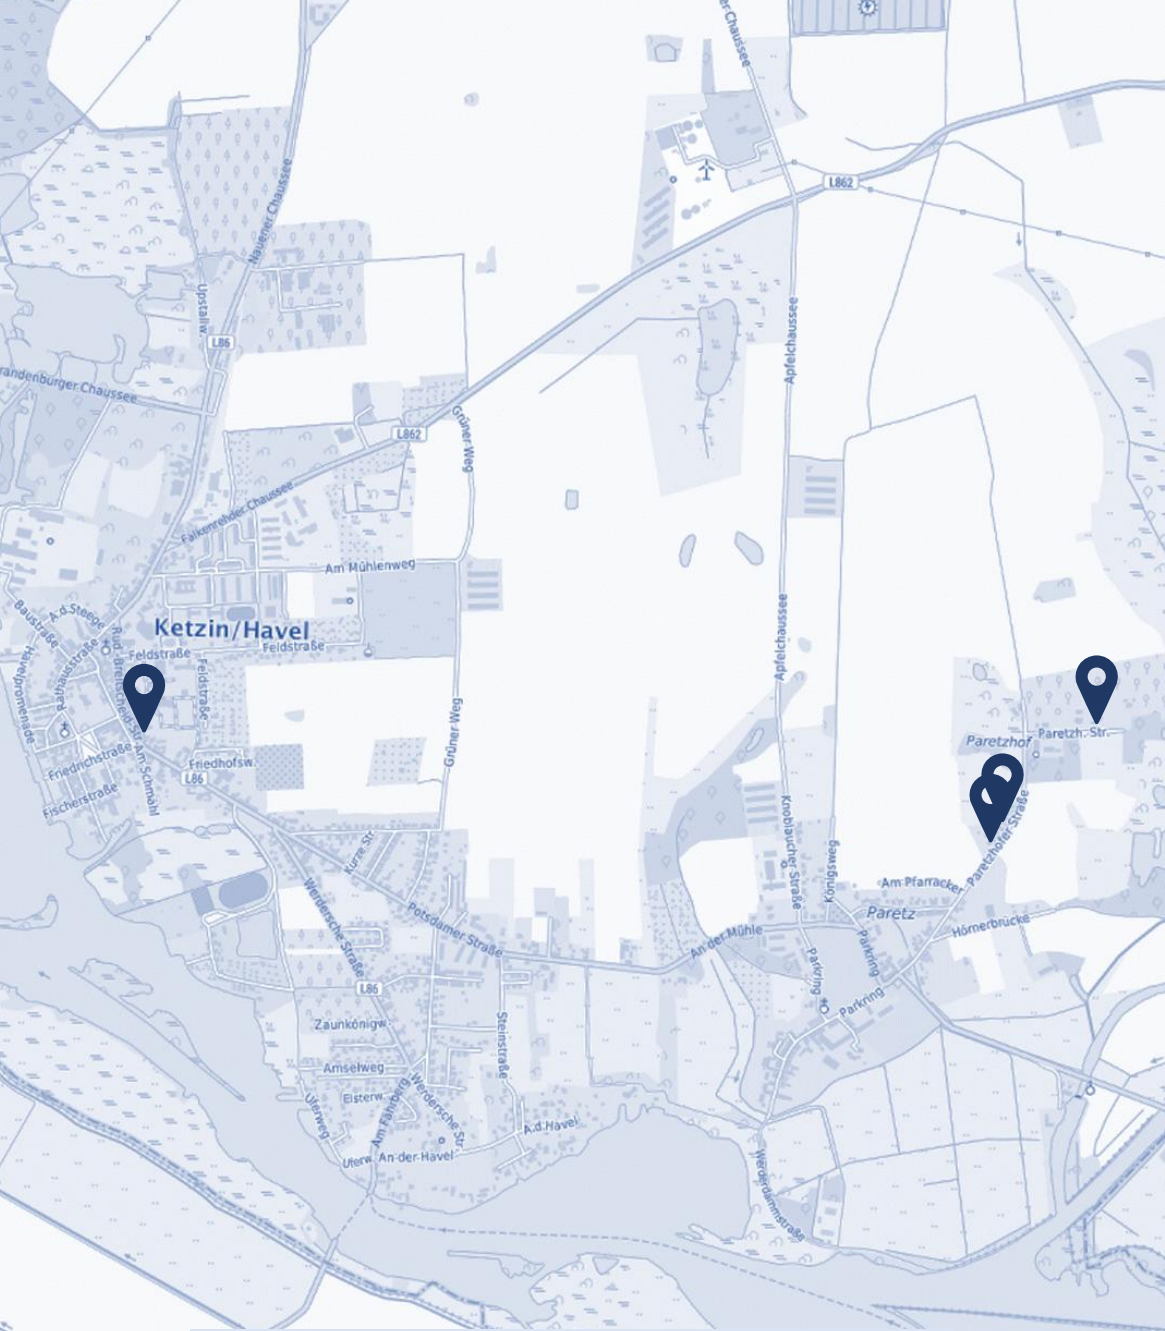

KETZIN/HAVEL & PARETZ